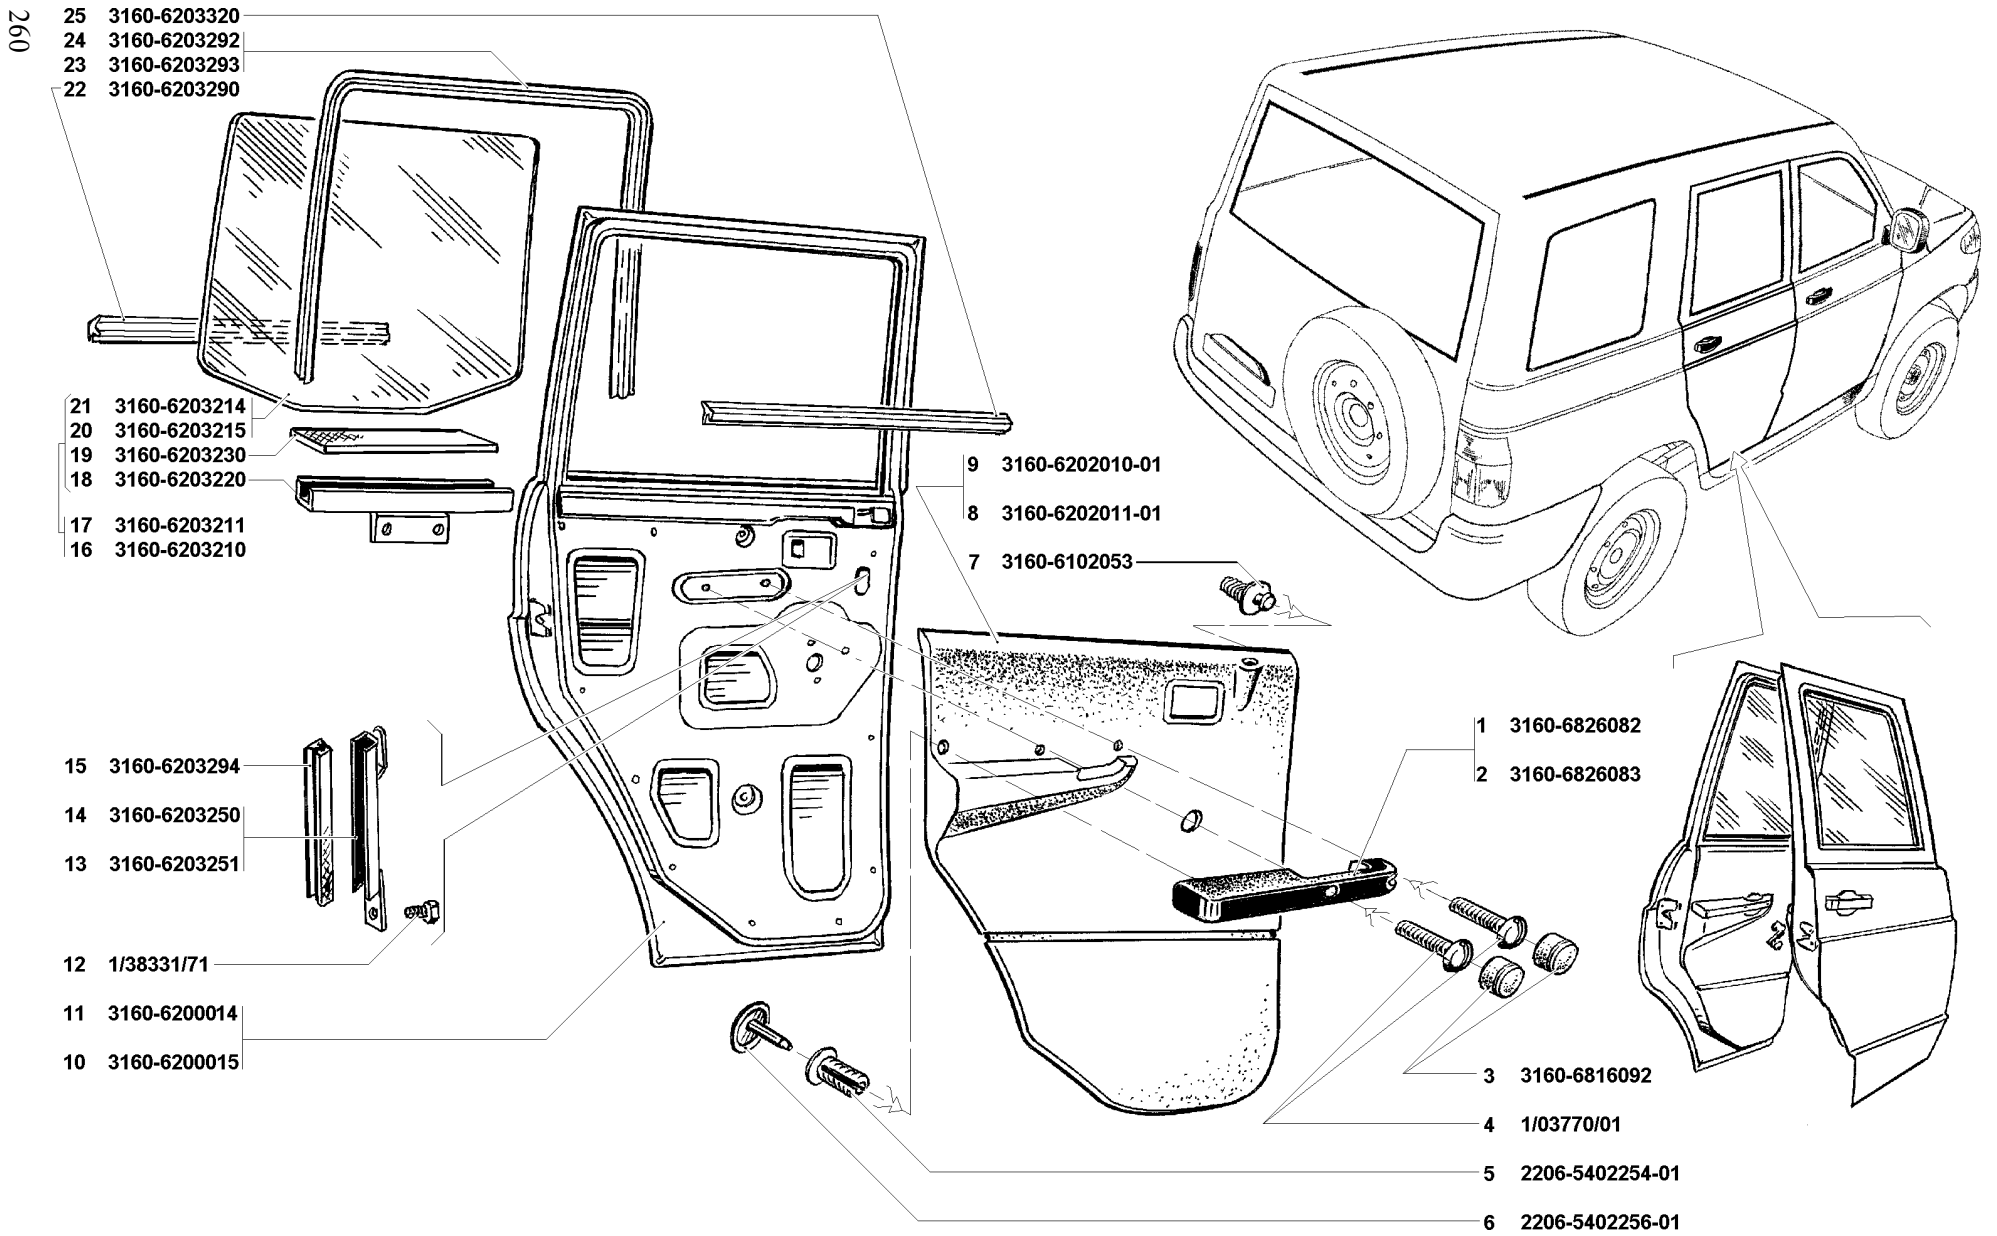

1	2	3	4	5	6	7	8	9	10
118	65	2108-6106104		2	2	2	2	Штифт ограничителя открывания двери	Door limiter stud
	66	2110-6106106		2	2	2	2	Шайба ограничителя открывания двери	Door limiter washer
Подгруппа 6107. Уплотнение передней двери Subgroup 6107. Front Door Weatherstrip									
118	67	3160-6107032	45 3149 3340	2	2	2	2	Жгут соединительный	Connecting bunch
	68	3160-6107018	45 3149 2490	2	2	2	2	Уплотнитель проема передней двери	Front door aperture weatherstrip
ГРУППА 62. ДВЕРЬ ЗАДНЯЯ GROUP 62. REAR DOOR									
Подгруппа 6200. Дверь задняя в сборе Subgroup 6200. Rear Door in Assy									
119	10	3160-6200015	45 3149 1940	1	1	1	1	Дверь задняя левая в сборе	Rear l.h. door in assy
	11	3160-6200014	45 3149 1939	1	1	1	1	Дверь задняя правая в сборе	Rear r.h. door in assy
Подгруппа 6202. Обивка задней двери Subgroup 6202. Rear Door Trim									
119	1	3160-6826082	45 3149 1567	1	1	1	1	Ручка задней двери правая	Rear door r.h. handle
	2	3160-6802083		1	1	1	1	Ручка задней двери левая	Rear door l.h. handle
	3	3160-6816092	45 3149 1566	4	4	4	4	Заглушка ручки двери	Rear door handle plug
	4	1/03770/01	45 9962 2102	4	4	4	4	Винт М6х25	Screw M6x25
	5	2206-5402254-01		2	2	2	2	Держатель обивки	Trim holder
	6	2206-5402256-01		2	2	2	2	Фиксатор обивки	Trim stop
	7	3160-6102053		16	16	16	16	Кнопка	Tack
	8	3160-6202011-01	45 3149 3592	1	1	1	1	Обивка задней двери левая	Rear door l.h. trim
	9	3160-6202010-01	45 3149 3591	1	1	1	1	Обивка задней двери правая	Rear door r.h. trim
Подгруппа 6203. Окно задней двери Subgroup 6203. Rear Door Window									
119	12	1/38331/71	45 9979 1194	2	2	2	2	Болт М5х10	Bolt M5x10
	13	3160-6203251	45 3149 3596	1	1	1	1	Направляющая опускного стекла задней левой двери	Rear l.h. door roll-down glass guide
	14	3160-6203250	45 3149 3595	1	1	1	1	Направляющая опускного стекла задней правой двери	Rear r.h. door roll-down glass guide
	15	3160-6203294	45 3149 3600	2	2	2	2	Уплотнитель опускного стекла задней двери передний нижний	Rear door roll-down glass front lower weatherstrip
	16	3160-6203210	45 3149 3295	1	1	1	1	Стекло опускное задней правой двери в сборе	Rear r.h. door roll-down glass in assy
	17	3160-6203211	45 3149 3296	1	1	1	1	Стекло опускное задней левой двери в сборе	Rear l.h. door roll-down glass in assy
	18	3160-6203220	45 3149 3745	2	2	2	2	Обойма опускного стекла двери	Door roll-down glass holder
	19	3160-6203230	45 3149 4187	2	2	2	2	Прокладка опускного стекла задней двери	Rear door roll-down glass gasket
	20	3160-6203215	45 3149 3594	1	1	1	1	Стекло опускное задней двери левое	Rear door l.h. roll-down glass