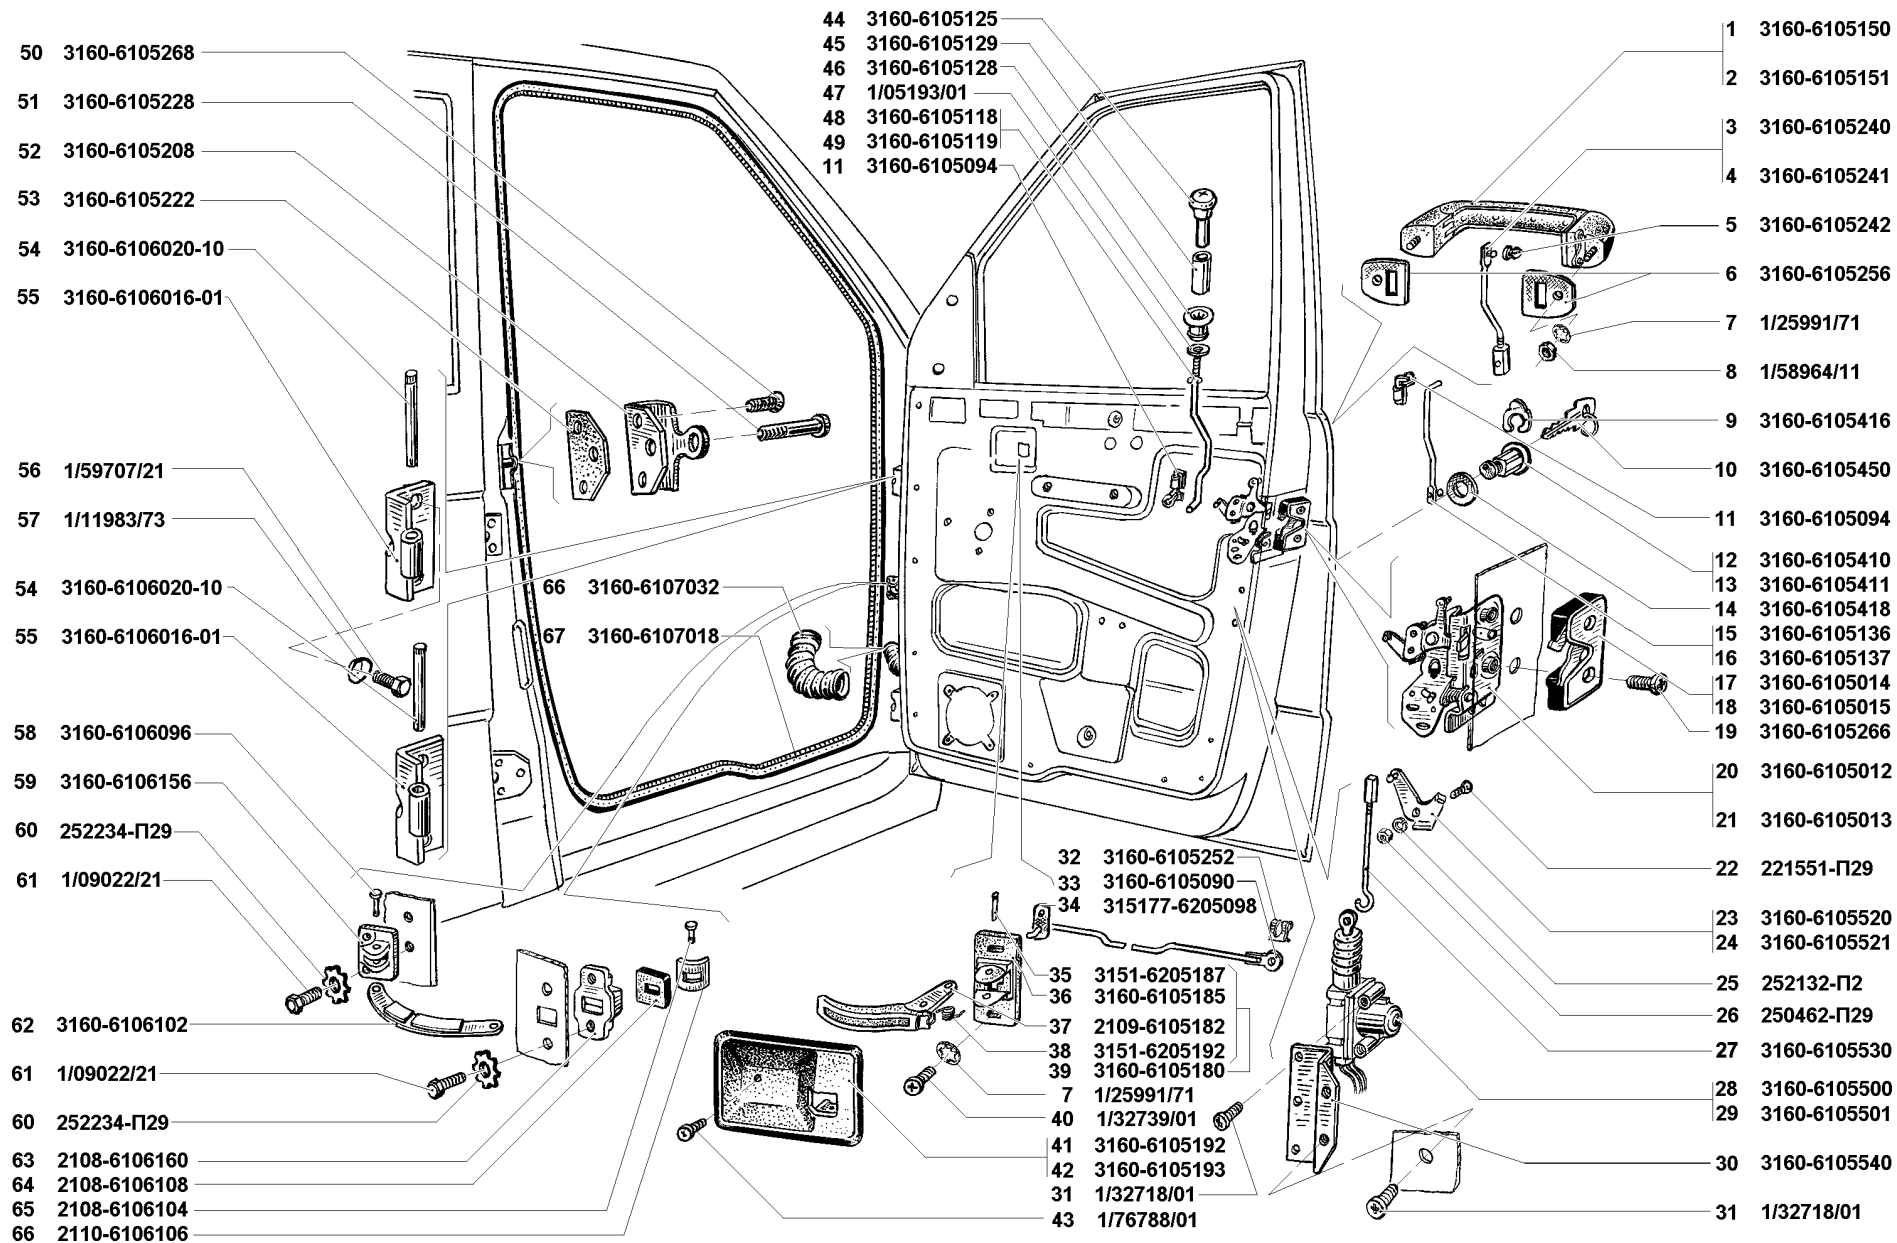

1	2	3	4	5	6	7	8	9	10
117	5	3160-6104072	45 3149 1746	2	2	2	2	Розетка ручки стеклоподъемника двери	Door window regulator handle escutcheon
	6	3160-6104066	45 3149 1742	2	2	2	2	Облицовка ручки стеклоподъемника двери	Door window regulator handle facing
	7	3160-6104064	45 3149 1741	2	2	2	2	Ручка стеклоподъемника в сборе	Door window regulator handle in assy
	8	252174-П29	45 9816 1454	12	12	12	12	Шайба 6 зубчатая с внутренними зубцами	Washer 6 with inner teeth in assy
	9	1/38360/71	45 9979 1218	4	4	4	4	Болт М6х12	Bolt M6x12
	10	1/25991/71	45 9962 6403	6	6	6	6	Шайба 5 зубчатая с внутренними зубцами	Washer 5 with inner teeth in assy
	11	1/58964/11	45 9979 4178	6	6	6	6	Гайка М5	Nut M5
	12	1/58962/11	45 9979 4172	8	8	8	8	Гайка М6	Nut M6

Подгруппа 6105. Замок и ручки передней двери
Subgroup 6105. Front Door Lock and Handles

118	1	3160-6105150	45 3149 1026	1	1	1	1	Ручка наружная двери правая в сборе	Door outside r.h. handle in assy
	2	3160-6105151	45 3149 1027	1	1	1	1	Ручка наружная двери левая в сборе	Door outside l.h. handle in assy
	3	3160-6105240	45 3149 1039	1	1	1	1	Тяга наружной ручки двери правая	Door outside handle r.h. rod
	4	3160-6105241	45 3149 3586	1	1	1	1	Тяга наружной ручки двери левая	Door outside handle l.h. rod
	5	3160-6105242	45 4232 1810	2	2	2	2	Втулка крепления тяги наружной двери	Outside door rod bush
	6	3160-6105256	45 3149 1043	4	4	4	4	Уплотнитель наружной ручки двери	Door outside handle seal
	7	1/25991/71	45 9962 6403	8	8	8	8	Шайба 5	Washer 5
	8	1/58964/11	45 9979 4178	4	4	4	4	Гайка М5	Nut M5
	9	3160-6105416	45 4224 0664	2	2	2	2	Скоба крепления выключателя замка	Door locking switch fixing clamp
	10	3160-6105450		1	1	1	1	Ключ с кольцом в сборе	Key with ring in assy
	11	3160-6105094		2	2	2	2	Скоба крепления тяги замка	Lock rod fixing clamp
	12	3160-6105410		1	1	1	1	Выключатель замка передней двери правый	Front door lock r.h. release
	13	3160-6105411		1	1	1	1	Выключатель замка передней двери левый	Front door lock l.h. release
	14	3160-6105418		2	2	2	2	Уплотнитель выключателя	Lock release seal
	15	3160-6105136	45 3149 1023	1	1	1	1	Тяга выключателя замка правая	Lock release r.h. rod
	16	3160-6105137	45 3149 1024	1	1	1	1	Тяга выключателя замка левая	Lock release l.h. rod
	17	3160-6105014		1	1	1	1	Замок двери наружный правый в сборе	Door outside r.h. lock in assy
	18	3160-6105015		1	1	1	1	Замок двери наружный левый в сборе	Door outside l.h. lock in assy
	19	3160-6105266	45 3149 3802	4	4	4	4	Винт крепления замка двери	Door lock screw
	20	3160-6105012		1	1	1	1	Замок передней двери внутренний правый в сборе	Front door inside r.h. lock in assy
	21	3160-6105013		1	1	1	1	Замок передней двери внутренний левый в сборе	Front door inside l.h. lock in assy
	22	221551-П29	45 9412 1053	2	2	2	2	Винт М4х10	Screw M4x10
	23	3160-6105520	45 3149 2821	1	1	1	1	Рычаг электроблокировки замка правый	Lock electric locking r.h. lever
	24	3160-6105521	45 3149 2822	1	1	1	1	Рычаг электроблокировки замка левый	Lock electric locking l.h. lever
	25	252132-П2	45 9816 6023	2	2	2	2	Шайба 4Л	Washer 4Л
	26	250462-П29	45 9553 1052	2	2	2	2	Гайка М4	Nut M4
	27	3160-6105530	45 3149 2825	2	2	2	2	Тяга электроблокировки замка	Lock electric locking rod
	28	3160-6105500		1	1	1	1	Моторедуктор левый в сборе	L.h. reductor in assy

Рис. 118. Замок и ручки передней двери (6105), навеска передней двери (6106), уплотнение передней двери (6107)

Fig. 118. Front door lock and handles (6105), front door hinges (6106), front door weatherstrip (6107)